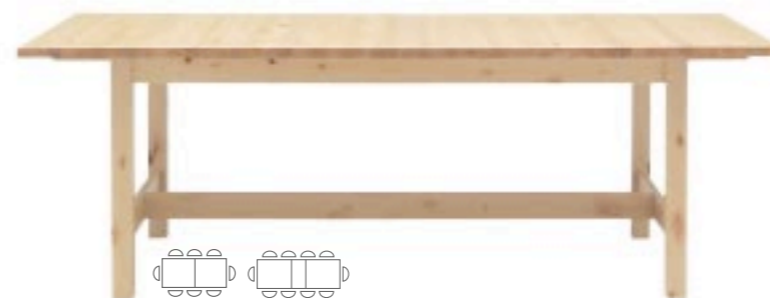

395:-
GILBERT stol

NYHET!

BROR i klarlackad, massiv björk och rotting. B44xD55xH79 cm. Sitshöjd 45 cm. Design Carl Öjerstam. **Karmstol 399:-** 500.594.51 **Stol 359:-** 500.565.51
NORDEN matbord 2750:- i klarlackad, massiv björk är slitstarkt med iläggsskiva under bordsskivan. L220/266xB100xH75 cm. Design Mikael Warnhammar. 380.880.07
PELTO i klarlackat björkfaner och björk. Design Ehlén Johansson.
Väggvitrinskåp 1695:- med dörrar och flyttbara hyllplan i härdat glas. Lätttrullande skjutdörrar och sladduttag baktill. B150xD26xH52 cm. 000.287.11 **Sideboard 2195:-** med flyttbara hyllplan, sladduttag baktill och lätttrullande skjutdörrar. B150xD45xH73 cm. 400.287.09